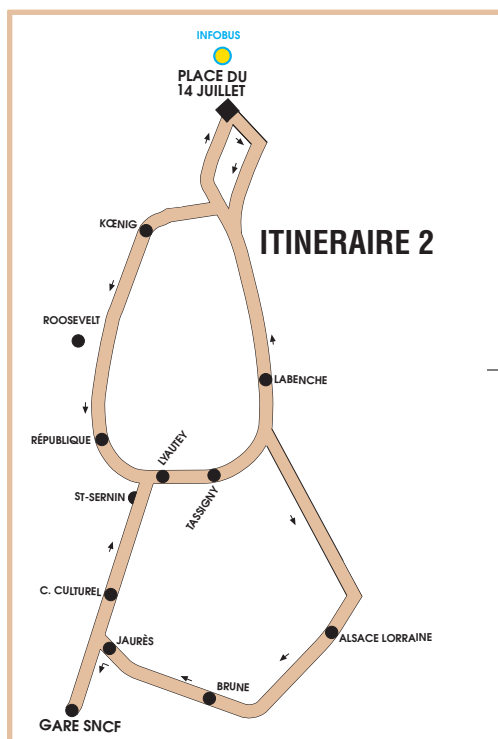

## PLACE DU 14 JUILLET - Gare SNCF - PLACE DU 14 JUILLET

### Itinéraire 1 . Centre Hospitalier - Cinéma

<b>Pl. du 14 Juillet</b>	<b>06.47</b>	<b>07.50</b>	<b>09.00</b>	<b>09.53</b>	<b>11.00</b>	<b>12.18</b>	<b>13.12</b>	<b>14.02</b>	<b>14.52</b>	<b>15.50</b>
Brossollette	06.49	07.52	09.02	09.55	11.02	12.20	13.14	14.04	14.54	15.52
Blanqui	06.50	07.53	09.03	09.56	11.03	12.21	13.15	14.05	14.55	15.53
Saint Germain	06.51	07.54	09.04	09.57	11.04	12.22	13.16	14.06	14.56	15.54
<b>C. Hospitalier</b>	<b>06.52</b>	<b>07.55</b>	<b>09.05</b>	<b>09.58</b>	<b>11.05</b>	<b>12.23</b>	<b>13.17</b>	<b>14.07</b>	<b>14.57</b>	<b>15.55</b>
Pasteur	06.53	07.56	09.06	09.59	11.06	12.24	13.18	14.08	14.58	15.56
Grivel	06.55	07.58	09.08	10.01	11.08	12.26	13.20	14.10	15.00	15.58
Av. de Paris	06.57	08.00	09.10	10.03	11.10	12.28	13.22	14.12	15.02	16.00
Koenig	06.59	08.02	09.12	10.05	11.12	12.30	13.24	14.14	15.04	16.02
République	07.01	08.04	09.14	10.07	11.14	12.32	13.26	14.16	15.06	16.04
Saint Sernin	07.02	08.05	09.15	10.08	11.15	12.33	13.27	14.17	15.07	16.05
C. Culturel	07.03	08.06	09.16	10.09	11.16	12.34	13.28	14.18	15.08	16.06
<b>Gare SNCF</b>	<b>07.05</b>	<b>08.08</b>	<b>09.18</b>	<b>10.11</b>	<b>11.18</b>	<b>12.36</b>	<b>13.30</b>	<b>14.20</b>	<b>15.10</b>	<b>16.08</b>
C. Culturel	07.07	08.10	09.20	10.13	11.20	12.38	13.32	14.22	15.12	16.10
Lyautey	07.08	08.11	09.21	10.14	11.21	12.39	13.33	14.23	15.13	16.11
Tassigny	07.09	08.12	09.22	10.15	11.22	12.40	13.34	14.24	15.14	16.12
Labenche	07.11	08.14	09.24	10.17	11.24	12.42	13.36	14.26	15.16	16.14
<b>Pl. du 14 Juillet</b>	<b>07.13</b>	<b>08.16</b>	<b>09.26</b>	<b>10.19</b>	<b>11.26</b>	<b>12.44</b>	<b>13.38</b>	<b>14.28</b>	<b>15.18</b>	<b>16.16</b>