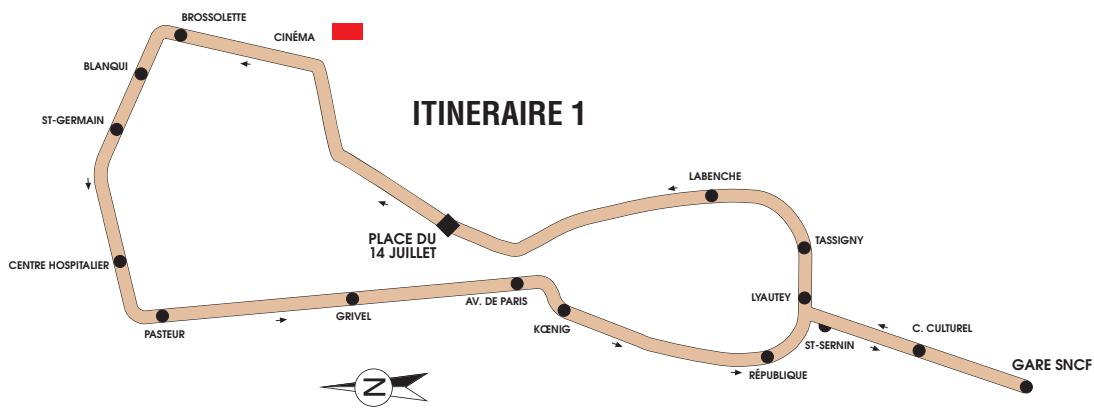

## PLACE DU 14 JUILLET - Gare SNCF - PLACE DU 14 JUILLET

### Itinéraire 1 . Centre Hospitalier - Cinéma

<b>Pl. du 14 Juillet</b>	<b>06.47</b>	<b>07.50</b>	<b>09.00</b>	<b>09.53</b>	<b>11.00</b>	<b>12.18</b>	<b>13.12</b>	<b>14.02</b>	<b>14.52</b>	<b>15.50</b>
Brossollette	06.49	07.52	09.02	09.55	11.02	12.20	13.14	14.04	14.54	15.52
Blanqui	06.50	07.53	09.03	09.56	11.03	12.21	13.15	14.05	14.55	15.53
Saint Germain	06.51	07.54	09.04	09.57	11.04	12.22	13.16	14.06	14.56	15.54
<b>C. Hospitalier</b>	<b>06.52</b>	<b>07.55</b>	<b>09.05</b>	<b>09.58</b>	<b>11.05</b>	<b>12.23</b>	<b>13.17</b>	<b>14.07</b>	<b>14.57</b>	<b>15.55</b>
Pasteur	06.53	07.56	09.06	09.59	11.06	12.24	13.18	14.08	14.58	15.56
Grivel	06.55	07.58	09.08	10.01	11.08	12.26	13.20	14.10	15.00	15.58
Av. de Paris	06.57	08.00	09.10	10.03	11.10	12.28	13.22	14.12	15.02	16.00
Koenig	06.59	08.02	09.12	10.05	11.12	12.30	13.24	14.14	15.04	16.02
République	07.01	08.04	09.14	10.07	11.14	12.32	13.26	14.16	15.06	16.04
Saint Sernin	07.02	08.05	09.15	10.08	11.15	12.33	13.27	14.17	15.07	16.05
C. Culturel	07.03	08.06	09.16	10.09	11.16	12.34	13.28	14.18	15.08	16.06
<b>Gare SNCF</b>	<b>07.05</b>	<b>08.08</b>	<b>09.18</b>	<b>10.11</b>	<b>11.18</b>	<b>12.36</b>	<b>13.30</b>	<b>14.20</b>	<b>15.10</b>	<b>16.08</b>
C. Culturel	07.07	08.10	09.20	10.13	11.20	12.38	13.32	14.22	15.12	16.10
Lyautey	07.08	08.11	09.21	10.14	11.21	12.39	13.33	14.23	15.13	16.11
Tassigny	07.09	08.12	09.22	10.15	11.22	12.40	13.34	14.24	15.14	16.12
Labenche	07.11	08.14	09.24	10.17	11.24	12.42	13.36	14.26	15.16	16.14
<b>Pl. du 14 Juillet</b>	<b>07.13</b>	<b>08.16</b>	<b>09.26</b>	<b>10.19</b>	<b>11.26</b>	<b>12.44</b>	<b>13.38</b>	<b>14.28</b>	<b>15.18</b>	<b>16.16</b>